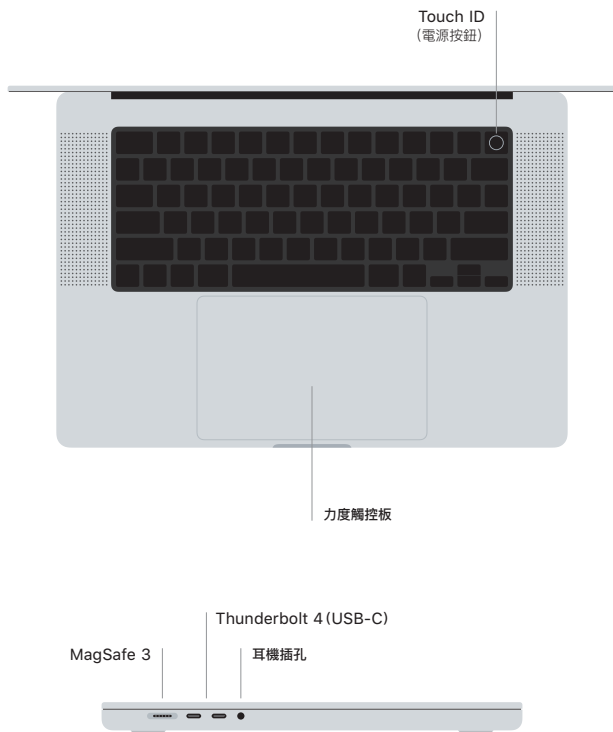

 MacBook Pro

歡迎使用 MacBook Pro

當您掀起螢幕時，MacBook Pro 會自動啟動。
「設定輔助程式」可協助您設定並立即開始使用。

Touch ID

您的指紋可以解鎖 MacBook Pro、立即登入 App，以及使用 Apple Pay 進行購買。

多點觸控板手勢

掃動兩指來向上、向下或左右捲動。用兩指滑動來翻閱網頁和文件。用兩指按一下等同點按右鍵。按一下再加重力道按下，藉此用力長按文字以及顯示選項。如需更多資訊，請選擇「系統偏好設定」，然後按一下「觸控式軌跡板」。