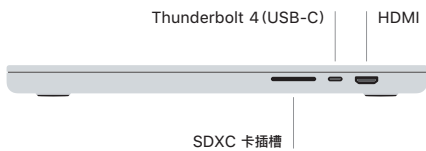

 MacBook Pro

歡迎使用 MacBook Pro

當您掀起螢幕時，MacBook Pro 會自動啟動。
「設定輔助程式」可協助您設定並立即開始使用。

Touch ID

您的指紋可以解鎖 MacBook Pro、立即登入 App，以及使用 Apple Pay 進行購買。

多點觸控板手勢

掃動兩指來向上、向下或左右捲動。用兩指滑動來翻閱網頁和文件。用兩指按一下等同點按右鍵。按一下再加重力道按下，藉此用力長按文字以及顯示選項。如需更多資訊，請選擇「系統偏好設定」，然後按一下「觸控式軌跡板」。