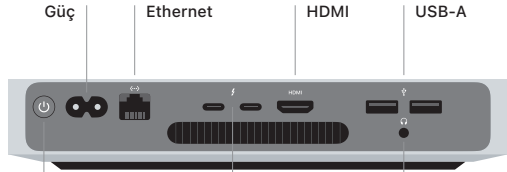

Destek

Ayrıntılı bilgi için support.apple.com/mac/mac-mini adresine gidin.

Apple ile iletişim kurmak için support.apple.com/tr-tr/contact adresine gidin.

Mac mini

Mac mini'nize Hoş Geldiniz

Mac mini'yi başlatmak için açma/kapama düğmesine basın. Ayarlama Yardımcısı, bilgisayarınızı kullanmaya başlamak için gerekli bütün ayarları yapmanıza yardımcı olur.

Açma/kapama düğmesi

Thunderbolt 4
Harici ekranları ve yüksek performanslı çevreirim aygıtlarını bağlayın.

Kulaklık

Menü çubuğu

Spotlight

Denetim Merkezi

Finder

Tüm dosyalarınıza, klasörlerinize ve uygulamalarınıza erişin.