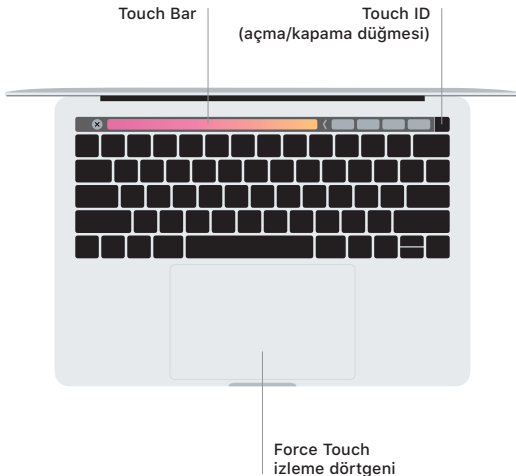

Thunderbolt 3 (USB-C)

MacBook Pro'nuzu řarj edin ve harici depolama aygıtı veya bir ekran bađlayın.

Menü çubuğu

FaceTime
HD kamera

Spotlight
Denetim Merkezi

Finder

Tüm dosyalarınıza,
klasörlerinize ve
uygulamalarınıza erişin.

Dock

En çok kullandığınız
uygulamalara
kolayca ulaşın.

Sistem Tercihleri

Kulaklık

Touch Bar

Touch Bar, o anki uygulamanıza ve etkinliğinize göre deęiřir. Ses yükseklięi ve parlaklık gibi sık kullanılan denetimleri ayarlamak için saę taraftaki Control Strip'i kullanın. Control Strip'i genişletmek için  simgesine dokununuz. Kapatmak için soldaki  simgesine dokununuz.

Touch ID

MacBook Pro'nuzun kilidini açmak ve App Store'dan, Apple TV uygulamasından, Apple Books'tan ve web sitelerinden Apple Pay'i kullanarak alışveriş yapmak için parmak izinizi kullanabilirsiniz.

Multi-Touch izleme dörtgeni hareketleri

Yukarıya, aşağıya veya yanlara kaydırmak için iki parmağınızı izleme dörtgeninde kaydırın. Web sayfalarına ve belgelere göz atmak için iki parmağınızla kaydırın. Saę tıklamak için iki parmağınızla tıklayın. Ayrıca metni kuvvetli tıklayıp daha fazla bilgi göstermek için izleme dörtgenine biraz daha derin bir tıklama hissedene kadar basabilirsiniz. Daha fazla bilgi edinmek için Dock'ta Sistem Tercihleri'ni seçin, sonra İzleme Dörtgeni'ni tıklayın.