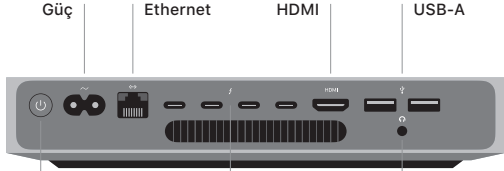

Açma/kapama düğmesi

Thunderbolt 3 (USB-C)

Aygitları şarj edin, harici ekranları ve yüksek performanslı çevreirim aygıtlarını bağlayın.

Kulaklık

Finder
Tüm dosyalarınıza, klasörlerinize ve uygulamalarınıza erişin.