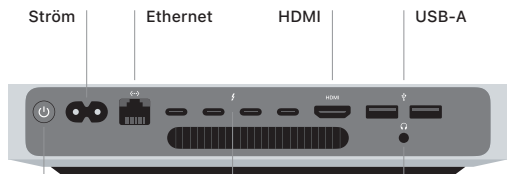

Mac mini

Välkommen till Mac mini

Tryck på strömbrytaren för att starta Mac mini.
Inställningsassistenten hjälper dig att komma igång.

Strömbrytare

Thunderbolt 4

Anslut externa bildskärmar och kringutrustning med höga prestanda