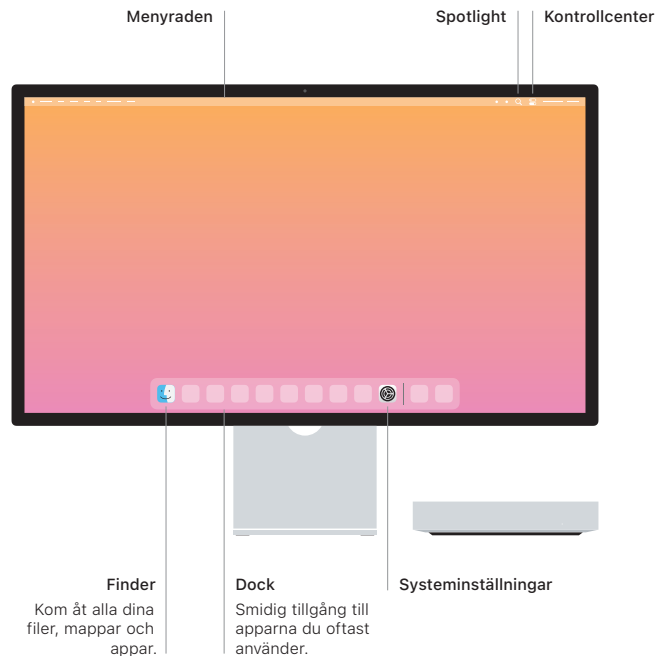

Mac mini

Välkommen till Mac mini

Tryck på strömbrytaren för att starta Mac mini.
Inställningsassistenten hjälper dig att komma igång.

Strömbrytare

Thunderbolt 4

Anslut externa bildskärmar och kringutrustning med höga prestanda

Hörlurs-uttag

Finder

Kom åt alla dina filer, mappar och appar.

Dock

Smidig tillgång till apparna du oftast använder.

Systeminställningar