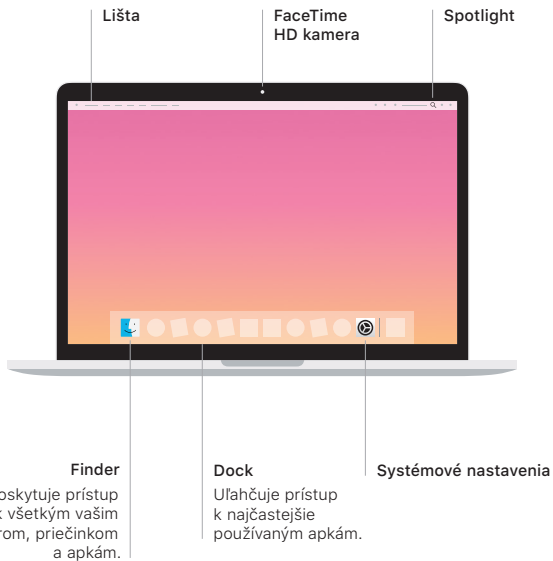

 MacBook Pro

Víta vás MacBook Pro

MacBook Pro sa automaticky spustí po otvorení displeja.
Sprievodca nastavením vám pomôže s úvodným nastavením a spustením.

Thunderbolt 3 (USB-C)

Slúži na nabíjanie MacBooku Pro a pripojenie
externého úložiska alebo displeja.

Slúchadlá

Touch Bar

Touch Bar sa mení podľa aktuálnej aplikácie a aktivity. Na Control Stripe vpravo si môžete upraviť často používané ovládacie prvky, napríklad ovládanie hlasitosti a jas. Klepnutím na  rozbalíte Control Strip. Klepnutím na  vľavo ho zatvoríte.

Touch ID

Pomocou svojho odtlačku prsta môžete odomkať MacBook Pro a nakupovať v obchodoch App Store, iTunes Store, Apple Books a na webových stránkach používajúcich Apple Pay.

Gestá Multi-Touch trackpadu

Ťahaním dvoch prstov po trackpade rolujete nahor, nadol alebo do strán. Potiahnutím dvoma prstami môžete listovať medzi webovými stránkami a dokumentmi. Kliknutie dvoma prstami funguje ako kliknutie pravým tlačidlom myši. Kliknutím na text a následným silnejším zatlačením na trackpad zobrazíte ďalšie informácie. Ak sa chcete dozvedieť viac, vyberte Systémové nastavenia v Docku a kliknite na Trackpad.