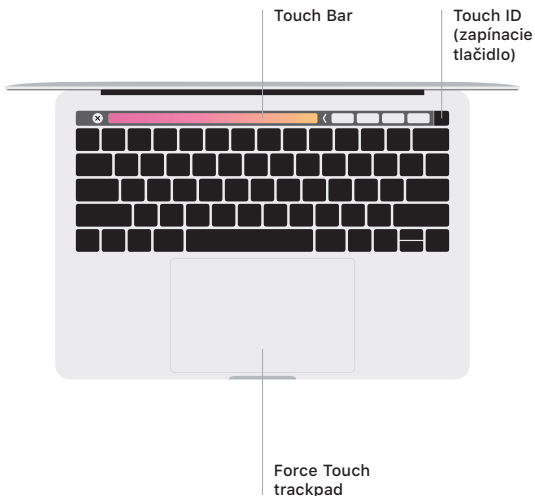

 MacBook Pro

Víta vás MacBook Pro

MacBook Pro sa automaticky spustí po otvorení displeja.
Sprievodca nastavením vám pomôže s úvodným nastavením a spustením.

Thunderbolt 3 (USB-C)

Slúži na nabíjanie MacBooku Pro a pripojenie
externého úložiska alebo displeja.

Slúchadlá

Touch Bar

Touch Bar sa mení podľa aktuálnej aplikácie a aktivity. Na Control Stripe vpravo si môžete upraviť často používané ovládacie prvky, napríklad ovládanie hlasitosti a jas. Klepnutím na  rozbalíte Control Strip. Klepnutím na  vľavo ho zatvoríte.

Touch ID

Pomocou svojho odtlačku prsta môžete odomkať MacBook Pro a nakupovať v obchodoch App Store, iTunes Store, Apple Books a na webových stránkach používajúcich Apple Pay.

Gestá Multi-Touch trackpadu

Ťahaním dvoch prstov po trackpade rolujete nahor, nadol alebo do strán. Potiahnutím dvoma prstami môžete listovať medzi webovými stránkami a dokumentmi. Kliknutie dvoma prstami funguje ako kliknutie pravým tlačidlom myši. Kliknutím na text a následným silnejším zatlačením na trackpad zobrazíte ďalšie informácie. Ak sa chcete dozvedieť viac, vyberte Systémové nastavenia v Docku a kliknite na Trackpad.