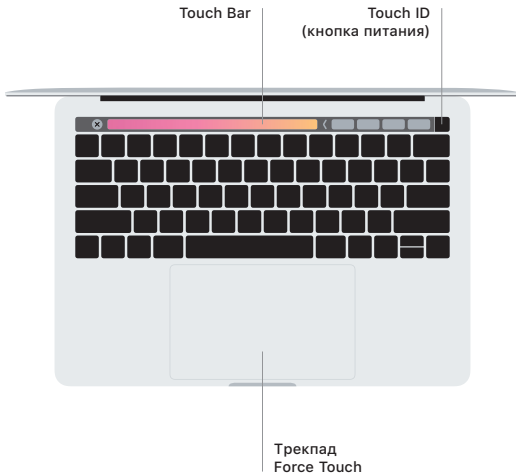

Touch Bar

Сенсорная панель Touch Bar меняется в зависимости от выбранного приложения и выполняемых действий. Используйте правую часть полосы Control Strip для настройки часто используемых элементов управления, таких как регуляторы громкости и яркости. Коснитесь элемента , чтобы развернуть полосу Control Strip. Коснитесь элемента , расположенного слева, чтобы закрыть ее.

Touch ID

Вы можете использовать отпечаток пальца для разблокировки MacBook Pro, а также для совершения покупок в App Store, Apple Books, в приложении Apple TV и на веб-сайтах с помощью Apple Pay.

Жесты трекпада Multi-Touch

Для прокрутки проведите пальцами по трекпаду — вверх, вниз или в сторону. Перелистывайте веб-страницы и документы жестом смахивания двумя пальцами. Нажмите двумя пальцами, чтобы активизировать функцию нажатия правой кнопкой мыши. Можно также нажать на трекпад, а затем нажать на него сильнее, чтобы активизировать сильное нажатие на текст и отобразить подробную информацию. Для получения подробных сведений выберите «Системные настройки» в Dock и нажмите «Трекпад».