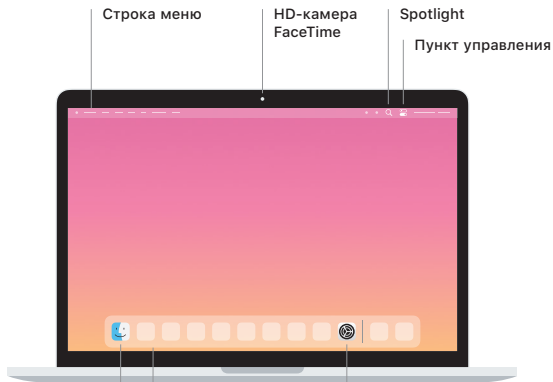

Finder
Получите доступ ко всем файлам, папкам и приложениям.

Dock
Получите быстрый доступ к часто используемым приложениям.

Системные настройки