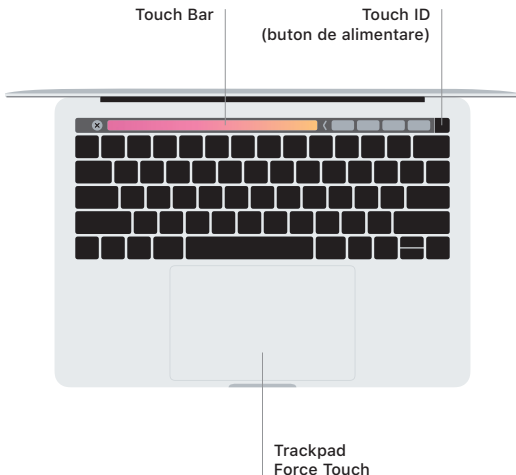

### Thunderbolt 3 (USB-C)

Încărcați MacBook Pro-ul și conectați unități de stocare externă sau un monitor.

Bara de meniu

Camera  
FaceTime HD

Spotlight

Centru de control

**Finder**

Accesați toate  
fișierele, dosarele  
și aplicațiile dvs.

**Dock**

Accesați ușor  
aplicațiile pe  
care le utilizați  
cel mai frecvent.

**Preferințe sistem**

**Căști**

## Touch Bar

Touch Bar se schimbă în funcție de aplicația și de activitatea dvs. curentă. Utilizați Control Strip din partea dreaptă pentru a ajusta comenzile utilizate frecvent, cum ar fi volumul și luminozitatea. Apăsați  pentru a extinde Control Strip. Apăsați  din stânga pentru închidere.

## Gesturi pe trackpadul Multi-Touch

Treceți ușor două degete pe trackpad pentru a derula în sus, în jos sau lateral. Glisați cu două degete pentru a parcurge rapid pagini web și documente. Faceți clic cu două degete pentru a efectua clic dreapta. De asemenea, puteți să faceți clic și apoi să apăsați mai profund pe trackpad pentru a efectua un clic progresiv pe text și pentru a dezvălui mai multe informații. Pentru a afla mai multe, alegeți Preferințe sistem din Dock, apoi faceți clic pe Trackpad.