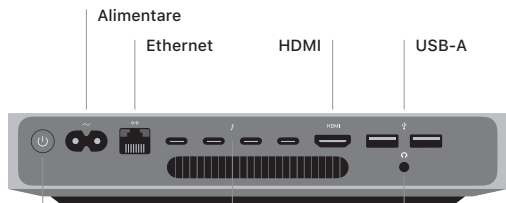

## Bun venit pe Mac mini

Apăsați pe butonul de alimentare pentru a porni computerul Mac mini. Aplicația "Asistent de configurare" vă ajută să începeți utilizarea acestuia.

Buton de alimentare

Thunderbolt 3 (USB-C)