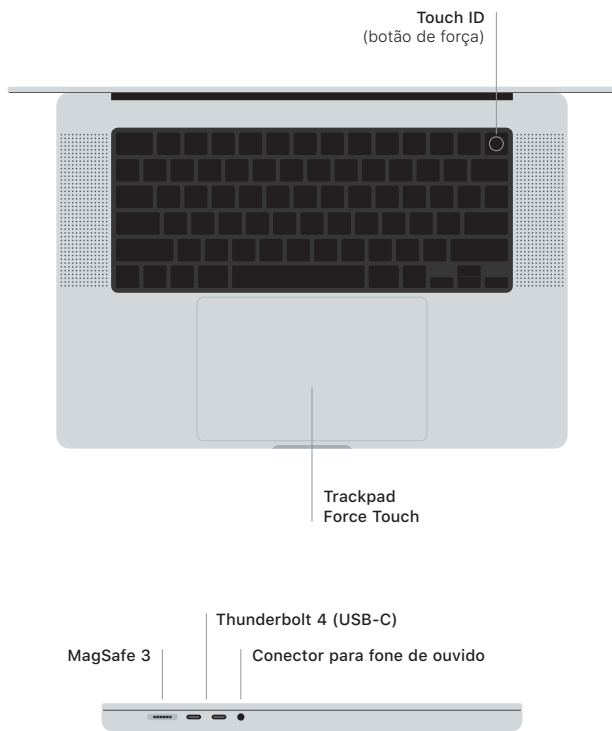

 MacBook Pro

Conheça seu novo MacBook Pro

O MacBook Pro é inicializado automaticamente ao levantar a tela. O Assistente de Configuração ajuda você a começar a usar seu computador.

Touch ID

Sua impressão digital pode desbloquear o MacBook Pro, iniciar a sessão em apps instantaneamente e efetuar compras com o Apple Pay.

Gestos do trackpad Multi-Touch

Passar dois dedos para rolar para cima, para baixo ou para os lados. Deslizar com dois dedos para percorrer pelas páginas web e documentos. Clicar com dois dedos para clicar com o botão direito. Clicar e pressionar com mais intensidade para fazer um Clique Forte sobre um texto e mostrar opções. Para saber mais, escolha Preferências do Sistema e clique em Trackpad.