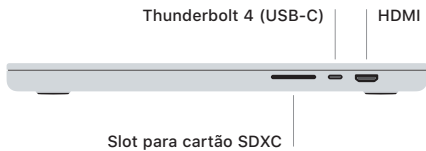

 MacBook Pro

Conheça seu novo MacBook Pro

O MacBook Pro é inicializado automaticamente ao levantar a tela. O Assistente de Configuração ajuda você a começar a usar seu computador.

Touch ID

Sua impressão digital pode desbloquear o MacBook Pro, iniciar a sessão em apps instantaneamente e efetuar compras com o Apple Pay.

Gestos do trackpad Multi-Touch

Passar dois dedos para rolar para cima, para baixo ou para os lados. Deslizar com dois dedos para percorrer pelas páginas web e documentos. Clicar com dois dedos para clicar com o botão direito. Clicar e pressionar com mais intensidade para fazer um Clique Forte sobre um texto e mostrar opções. Para saber mais, escolha Preferências do Sistema e clique em Trackpad.