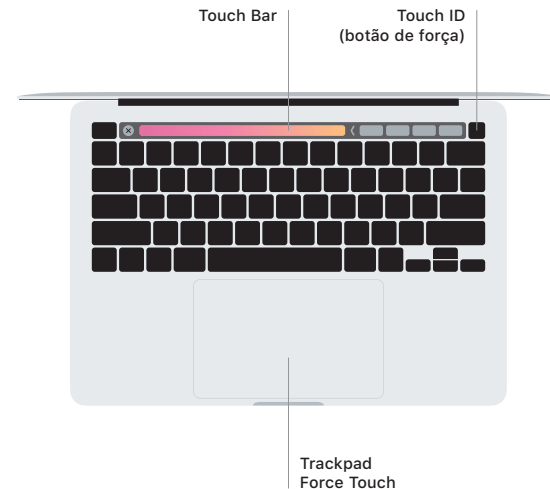

O MacBook Pro é inicializado automaticamente ao levantar a tela.
O Assistente de Configuração ajuda você a começar a usar seu computador.

Touch Bar

A Touch Bar muda conforme o aplicativo e a atividade atuais. Use a Control Strip no lado direito para ajustar os controles usados com frequência, como volume e brilho. Toque em para expandir a Control Strip. Toque em à esquerda para fechá-la.

Touch ID

Sua impressão digital pode desbloquear o MacBook Pro e usar o Apple Pay para fazer compras na App Store, no app Apple TV, no app Livros e em sites.

Gestos do trackpad Multi-Touch

Passes dois dedos pelo trackpad para rolar para cima, para baixo ou para os lados. Deslize com dois dedos para percorrer pelas páginas web e documentos. Clique com dois dedos para clicar com o botão direito. Você também pode clicar e pressionar o trackpad com mais força para clicar Forte no texto e revelar mais informações. Para saber mais, escolha Preferências do Sistema no Dock e clique em Trackpad.