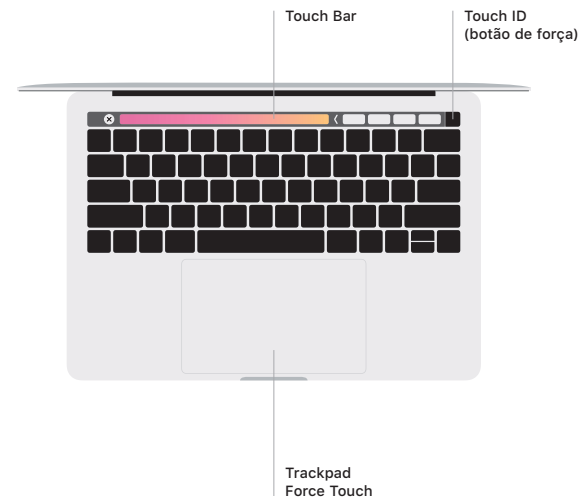

O MacBook Pro inicializa automaticamente ao levantar a tela.
O Assistente de Configuração ajuda você a começar a usar seu computador.

Thunderbolt 3 (USB-C)

Carregue o MacBook Pro e conecte um monitor ou armazenamento externo.

Fones de ouvido

Touch Bar

A Touch Bar muda conforme o aplicativo e a atividade atuais. Use a Control Strip no lado direito para ajustar os controles usados com frequência, como volume e brilho. Toque em  para expandir a Control Strip. Toque em  à esquerda para fechá-la.

Touch ID

Sua impressão digital pode desbloquear o MacBook Pro e usar o Apple Pay para fazer compras na App Store, na iTunes Store, no app Livros e em sites.

Gestos do trackpad Multi-Touch

Passes dois dedos pelo trackpad para rolar para cima, para baixo ou para os lados. Deslize com dois dedos para passar por páginas web e documentos. Clique com dois dedos para clicar com o botão direito. Você também pode clicar e pressionar o trackpad com mais força para clicar Forte no texto e revelar mais informações. Para saber mais, escolha Preferências do Sistema no Dock e clique em Trackpad.