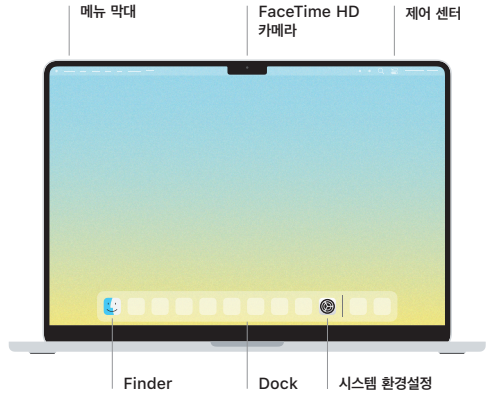

MacBook Air

지원

자세한 정보는 support.apple.com/ko-kr/mac/macbook-air 사이트를 참조하십시오.
Apple에 문의하려면 support.apple.com/ko-kr/contact 사이트로 이동하십시오.

MacBook Air 사용을 환영합니다.

덮개를 열면 MacBook Air가 자동으로 시작됩니다.
설정 지원이 빠르게 설정하고 실행할 수 있도록 도와줍니다.

Touch ID

지문을 사용하여 MacBook Air를 잠금 해제하고, 앱에 즉시 로그인하거나, Apple Pay를 통해 항목을 구입할 수 있습니다.

Multi-Touch 트랙패드 제스처

제스처를 사용하여 웹 페이지와 앱을 탐색하십시오. 더 알아보려면 시스템 환경설정을 연 다음 트랙패드를 선택하십시오.

MagSafe 3

MagSafe 3 포트를 사용하여 MacBook Air를 충전하십시오.