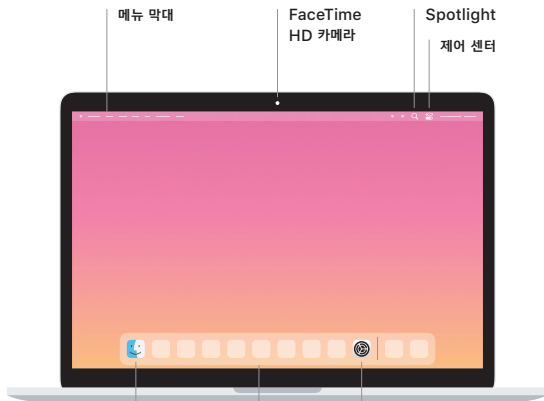

 MacBook Pro

MacBook Pro 사용을 환영합니다.

덮개를 열면 MacBook Pro가 자동으로 시작됩니다.
설정 지원이 빠르게 설정하고 실행할 수 있도록 도와줍니다.

Thunderbolt / USB 4

MacBook Pro를 충전하고 외장 저장 장치 또는 디스플레이를 연결합니다.

헤드폰

Touch Bar

Touch Bar는 현재 사용하는 응용 프로그램과 사용자의 활동에 따라 변화합니다. 오른쪽 측면의 Control Strip을 사용하여 음량과 밝기와 같이 자주 사용하는 제어를 조절합니다. Control Strip을 확장하려면 을 탭합니다. 닫으려면 왼쪽의 을 탭합니다.

Touch ID

지문을 사용하여 MacBook Pro를 잠금 해제하고 App Store, Apple TV 앱, Apple Books 및 Apple Pay를 사용하는 웹 사이트에서 항목을 구입할 수 있습니다.

Multi-Touch 트랙패드 제스처

위, 아래 또는 옆 방향으로 스크롤하려면 트랙패드를 따라 두 손가락으로 쓸어 넘깁니다. 웹 페이지 및 문서를 훑어 보려면 두 손가락으로 쓸어 넘깁니다. 오른쪽 클릭을 하려면 두 손가락으로 클릭합니다. 또한 트랙패드를 클릭한 채로 꼭 눌러서 텍스트를 세게 클릭하여 더 많은 정보를 확인할 수 있습니다. 더 알아보려면 Dock에서 시스템 환경설정을 선택한 다음 트랙패드를 클릭하십시오.