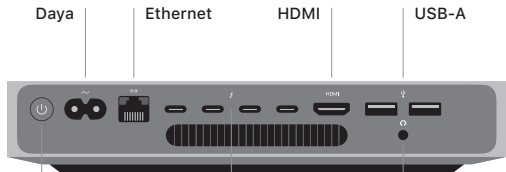

Dukungan

Untuk detail informasi, buka support.apple.com/id-id/mac/mac-mini.

Untuk menghubungi Apple, buka support.apple.com/id-id/contact.

 Mac mini

Selamat Datang di Mac mini Anda

Tekan tombol daya untuk memulai Mac mini.
Asisten Pengaturan membantu Anda agar dapat langsung menggunakan perangkat.

Tombol Daya

Thunderbolt 3 (USB-C)

Isi daya perangkat; sambungkan layar eksternal dan periferal berkinerja tinggi.

Headphone

Finder

Akses semua file, folder, dan app Anda.

Dock

Buka app yang paling sering Anda gunakan dengan mudah.