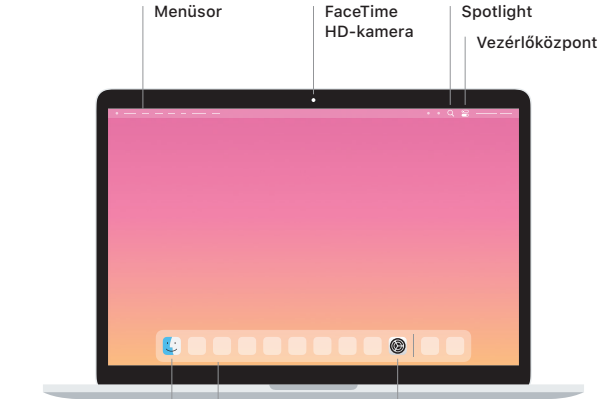

Üdvözlí a MacBook Pro!

A MacBook Pro automatikusan elindul, amikor felnyitja a kijelzöt. A Beállítási asszisztens segít a beüzemelésben.

Thunderbolt / USB 4

Töltheti a MacBook Prót, valamint csatlakoztathat külső tárhelyet vagy kijelzöt.

Finder

Innen érheti el a fájlokat, mappákat és alkalmazásokat.

Dock

Egyszerűen elérheti a leggyakrabban használt alkalmazásokat.

Rendszerbeállítások

Fejhallgató

Touch Bar

A Touch Bar dinamikusán változik az aktuális alkalmazástól és tevékenységtől függően. A jobb oldalon található Control Strip használatával szabályozhatja az olyan gyakran használt vezérlőket, mint a hangerő vagy a fényerő. Koppintson az  elemre a Control Strip kinyitásához. Koppintson az  elemre a bal oldalon a bezáráshoz.

Force Touch trackpad

A Multi-Touch trackpad kézmozdulatai

A fel-, le vagy oldalra történő görgetéshez húzza el két ujját a trackpaden. Legyintsen két ujjal a weboldalak és dokumentumok oldalai közötti váltáshoz. Kattintson két ujjal a jobb gombos kattintáshoz. Kattintson és nyomja le mélyebben az erős kattintáshoz, amellyel további információkat jeleníthet meg. Ha többet szeretne megtudni, válassza a Rendszerbeállítások elemet a Dockban, és kattintson a Trackpad lehetőségre.