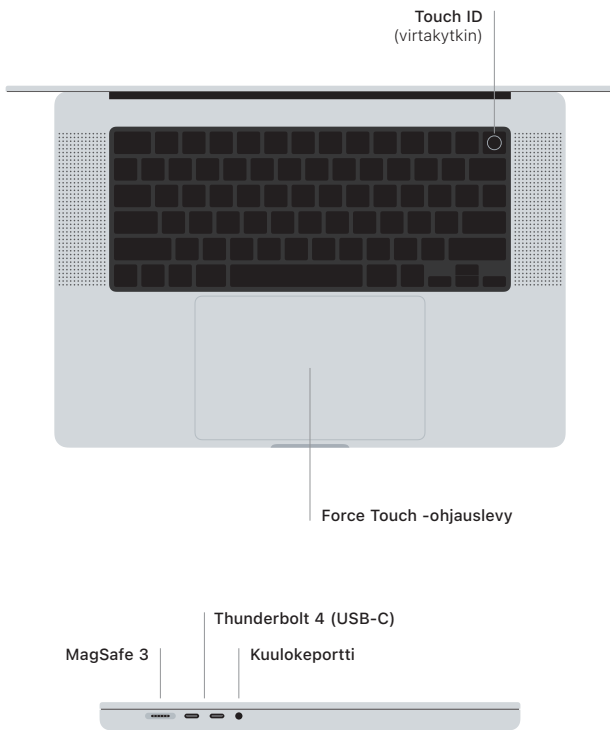

**MacBook Pro**

## Tervetuloa MacBook Prohon

MacBook Pro käynnistyy automaattisesti, kun nostat kannen.  
Käyttöönottoapuri auttaa sinua pääsemään alkuun.

### Touch ID

Voit sormenjäljelläsi avata MacBook Pron lukituksen, kirjautua appeihin välittömästi ja tehdä ostoksia Apple Paylla.

### Multi-Touch-ohjauslevyn eleet

Vieritä ylös, alas tai sivuille vetämällä kahdella sormella. Selaa verkkosivuja ja dokumentteja pyyhkäisemällä kahdella sormella. Käytä oikean painikkeen klikkausta klikkaamalla kahdella sormella. Voimakkaan klikkauksen avulla näet lisätietoja tekstistä klikkaamalla ja painamalla sitten voimakkaammin. Jos haluat lisätietoja, valitse Järjestelmäasetukset ja klikkaa sitten Ohjauslevy.