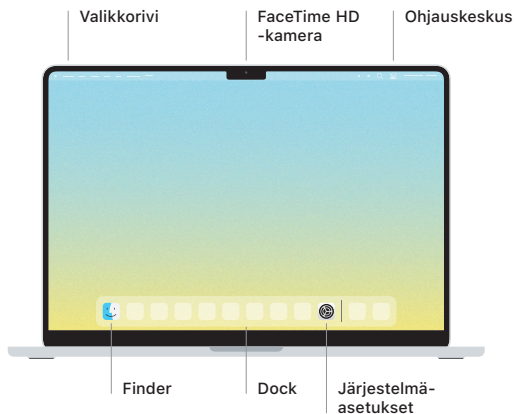

Tuki

Tarkempia tietoja löytyy osoitteesta support.apple.com/fi-fi/mac/macbook-air.

Voit myös ottaa yhteyttä suoraan Appleen osoitteessa support.apple.com/fi-fi/contact.

Tervetuloa MacBook Airiin

MacBook Air käynnistyy automaattisesti, kun nostat kannen.
Käyttöönnottopuri auttaa sinua pääsemään alkuun.

Touch ID

Sormenjäljellä voit avata MacBook Airin lukituksen, kirjautua appeihin ja tehdä ostoksia Apple Paylla.

Multi-Touch-ohjauslevyn eleet

Eleitä käyttämällä voit helposti navigoida verkkosivuilla ja appeissa. Jos haluat lisätietoja, avaa Järjestelmäasetukset ja valitse sitten Ohjauslevy.