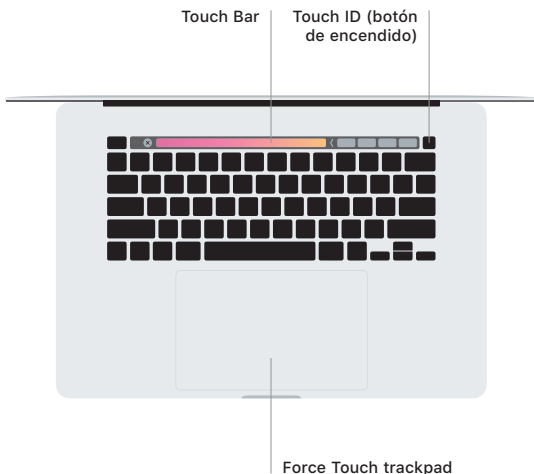

## Te damos la bienvenida a tu MacBook Pro

El MacBook Pro arrancará automáticamente cuando levantes la tapa.  
Asistente de Configuración te ayudará a ponerte en marcha.

**Thunderbolt 3 (USB-C)**

Carga el MacBook Pro y conecta unidades de almacenamiento externo o conecta una pantalla.

**Auriculares**

## Touch Bar

La barra Touch Bar cambia en función de la actividad y aplicación actuales. Utiliza la Control Strip del lado derecho para ajustar los controles que más utilizas, como el volumen y el brillo. Pulsa  para expandir la Control Strip. Pulsa  a la izquierda para cerrarla.

## Gestos del trackpad Multi-Touch

Arrastra con dos dedos en el trackpad para desplazarte hacia arriba, hacia abajo o a los lados. Desliza dos dedos para hojear páginas web y documentos. Haz clic con dos dedos para hacer clic con el botón derecho. También puedes hacer clic y pulsar más profundamente en el trackpad para hacer clic fuerte en el texto y mostrar más información. Para obtener más información, selecciona Preferencias del Sistema en el Dock y haz clic en Trackpad.