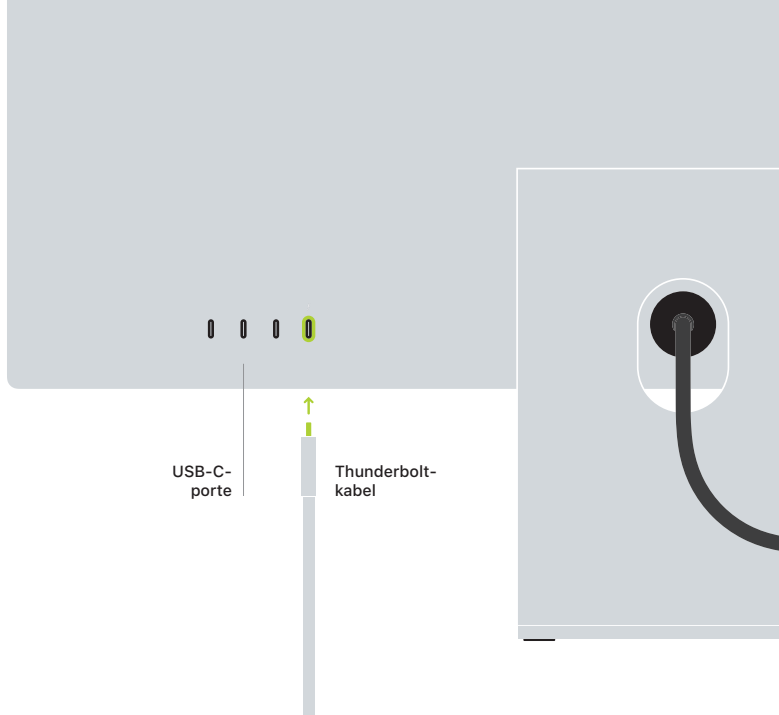

Studio Display

Support

Du kan finde detaljerede oplysninger om support på support.apple.com/da-dk/displays.

Du kan kontakte Apple på support.apple.com/da-dk/contact.

Velkommen til Apple Studio Display

Slut din Mac eller iPad til Thunderbolt 3-porten på din Studio Display vha. det medfølgende kabel. Studio Display tænder automatisk.

Om Studio Display

12 MP ultravidvinkelkamera

Indeholder funktionen I fokus, som sørger for, at der automatisk fokuseres på dig og alle, som er sammen med dig.

Lydsystem med seks højttalere og rumlig lyd

Giver omsluttende hi-fi-lyd, når der afspilles musik eller video med Dolby Atmos.

Tre mikrofoner

Fokuserer på din stemme med retningsbestemt stråledannelse, som giver opkald og optagelser med krystalklar lyd.